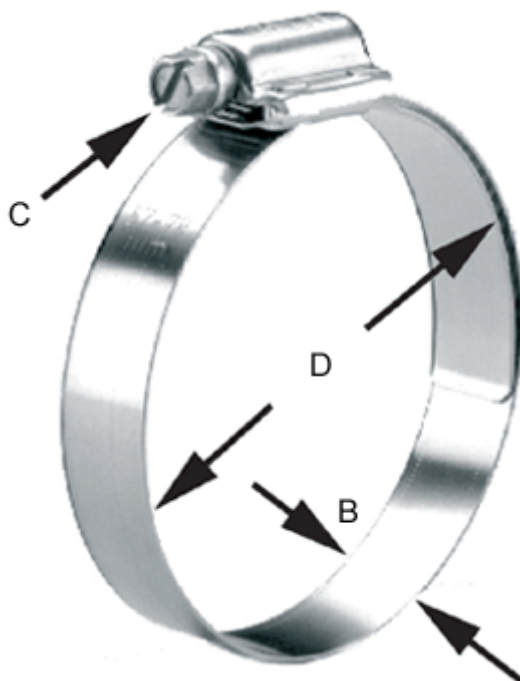

Varenummer: 021567804043

Beskrivelse: Norma snekkebånd HD 32-54/16 C8 W4

## Mål

---

Bredde B = 16

C (Skruetype) = C8 sekskantskrue nv 8 med skærv

Diameter D = 32-54